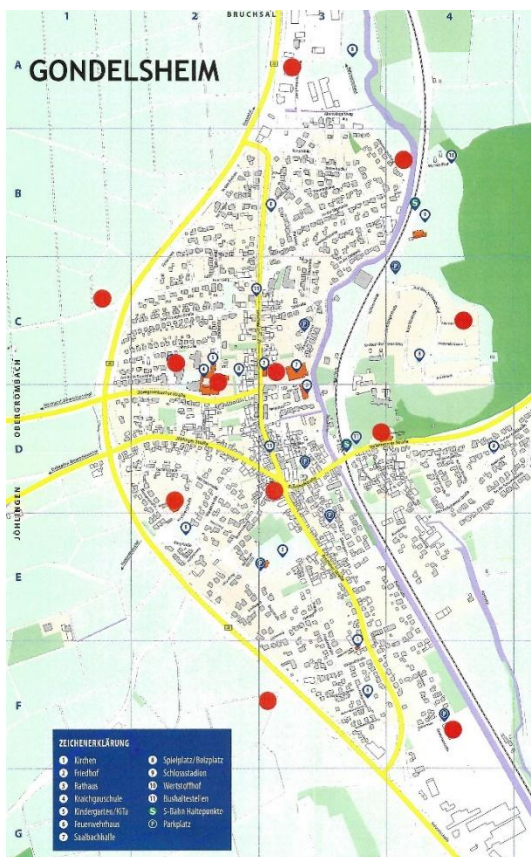

Laufkarte Kinderrallye, 26.7.2026

- Stationen geöffnet von 11-15 Uhr
- Ausgabe Urkunde und Medaille im Schlossstadion von 12.30 – 15.30 Uhr

Stationsorte:

- Feuerwehr
- Südendstr. Scheune Schäfer
- Alte Feuerwehr/ Rotes Kreuz
Brunnenberg (WC)
- Bolzplatz Wiesenstraße
- Schule
- TV Halle (WC)
- Rathausplatz
- verlängerter Bruchweg/ Kohler
(WC)
- Josephine-Benz-Str/ Hiemann
- Altenwingert Parkplatz
- Schlossbuckel Ritterstraße
- Evangelische Kirche

Name: _____

Alter: _____ Jahre

Station 1		Station 5		Station 9	
2		6		10	
3		7		11	
4		8		12	

- an jeder Station Start möglich
- an allen Stationen jedes Alter möglich
- Kinder mit 1 Jahr müssen 1 Station machen, 2 Jahre => 2 Stationen, 3 Jahre => 3 Stationen, 4 Jahre => 4 Stationen usw.